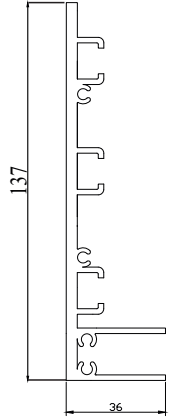

# SCHEDA TECNICA FA5

## SEZIONE PROFILI

**TRAVE FISSAGGIO  
A PARETE**

**GRONDA**

**PROFILO TELO**

**PROFILO TELO**

**TETTUCCIO**

**GUIDA**

**PIANTONE**

**PIANTONE LED**

**PIASTRA  
LATERALE**

**BACCHETTA  
TETTUCCIO**